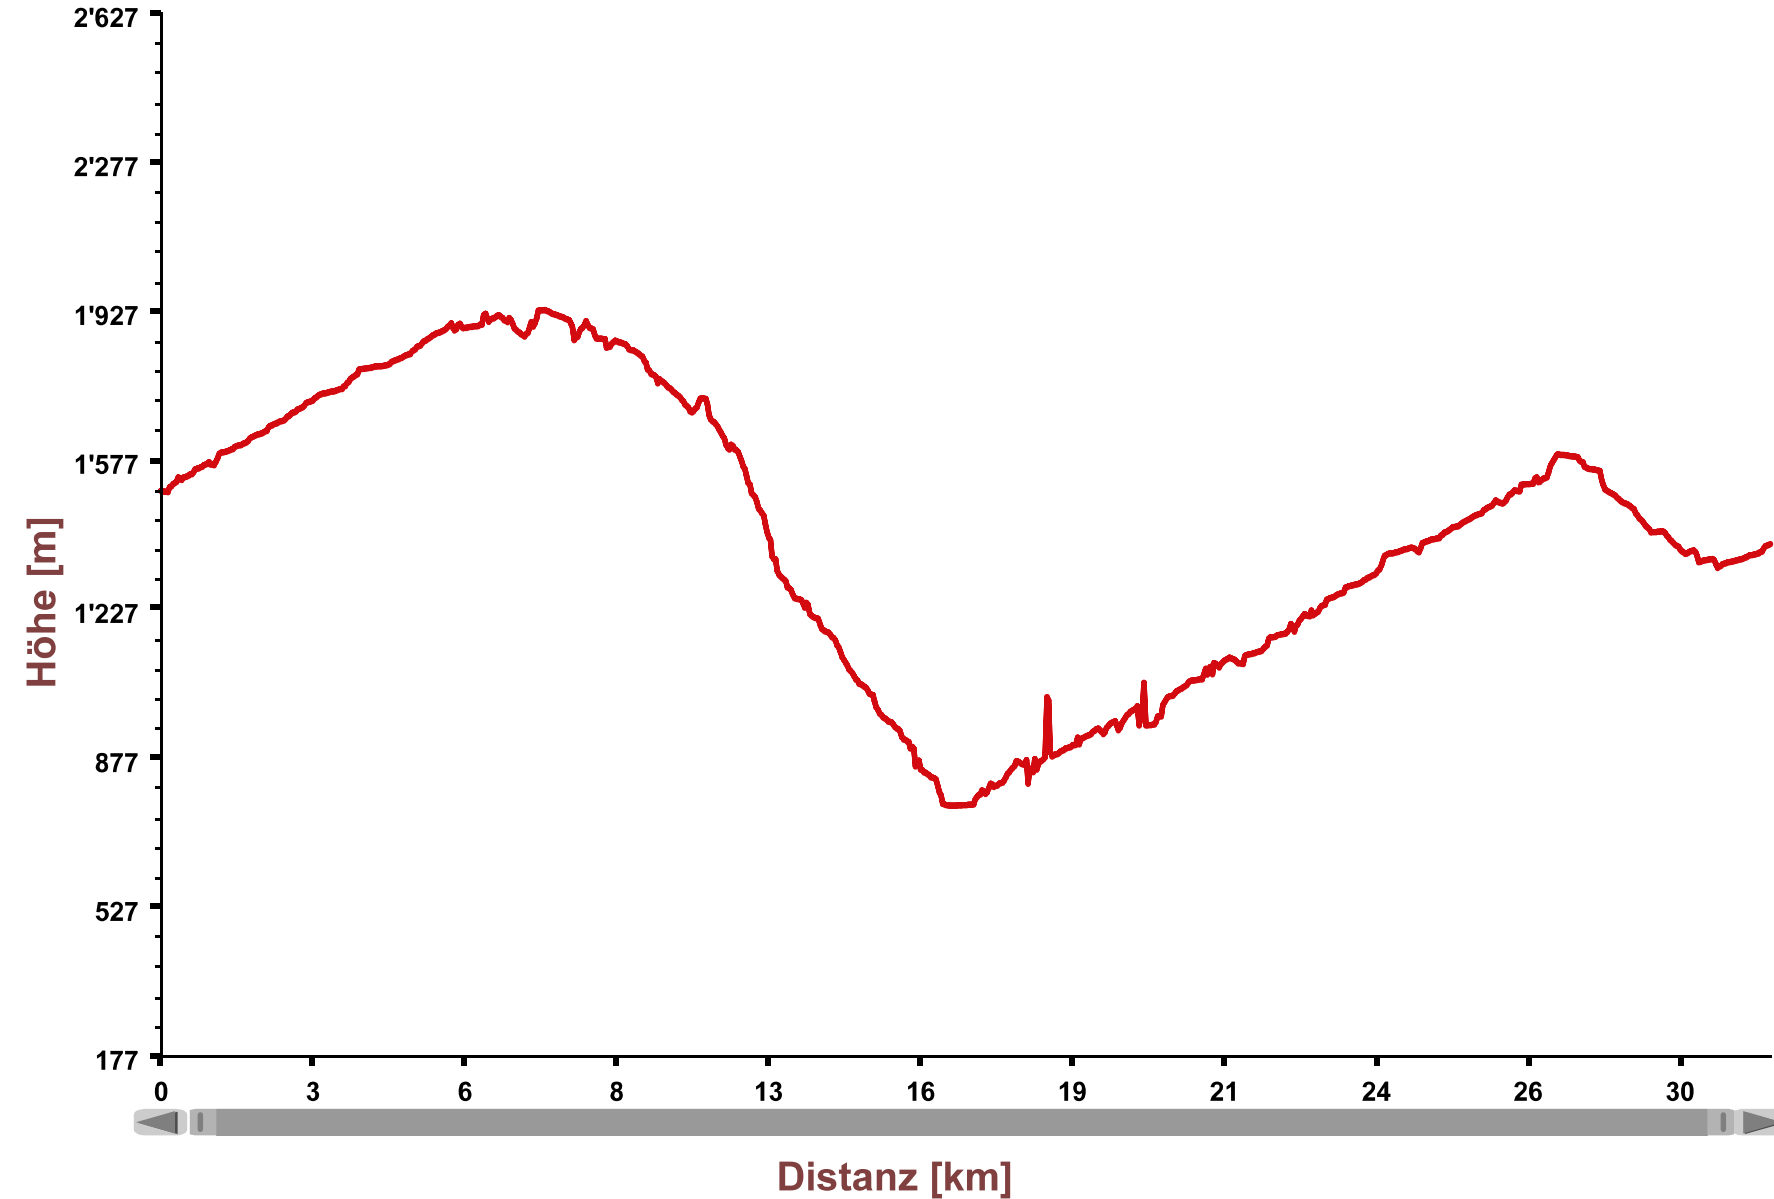

Gigathlon 2011

Distanz [km]

Länge: 31.95 km

Aufstieg: 2172.1 m

Abstieg: 2296.4 m

Wanderzeit: 12 h 16 min