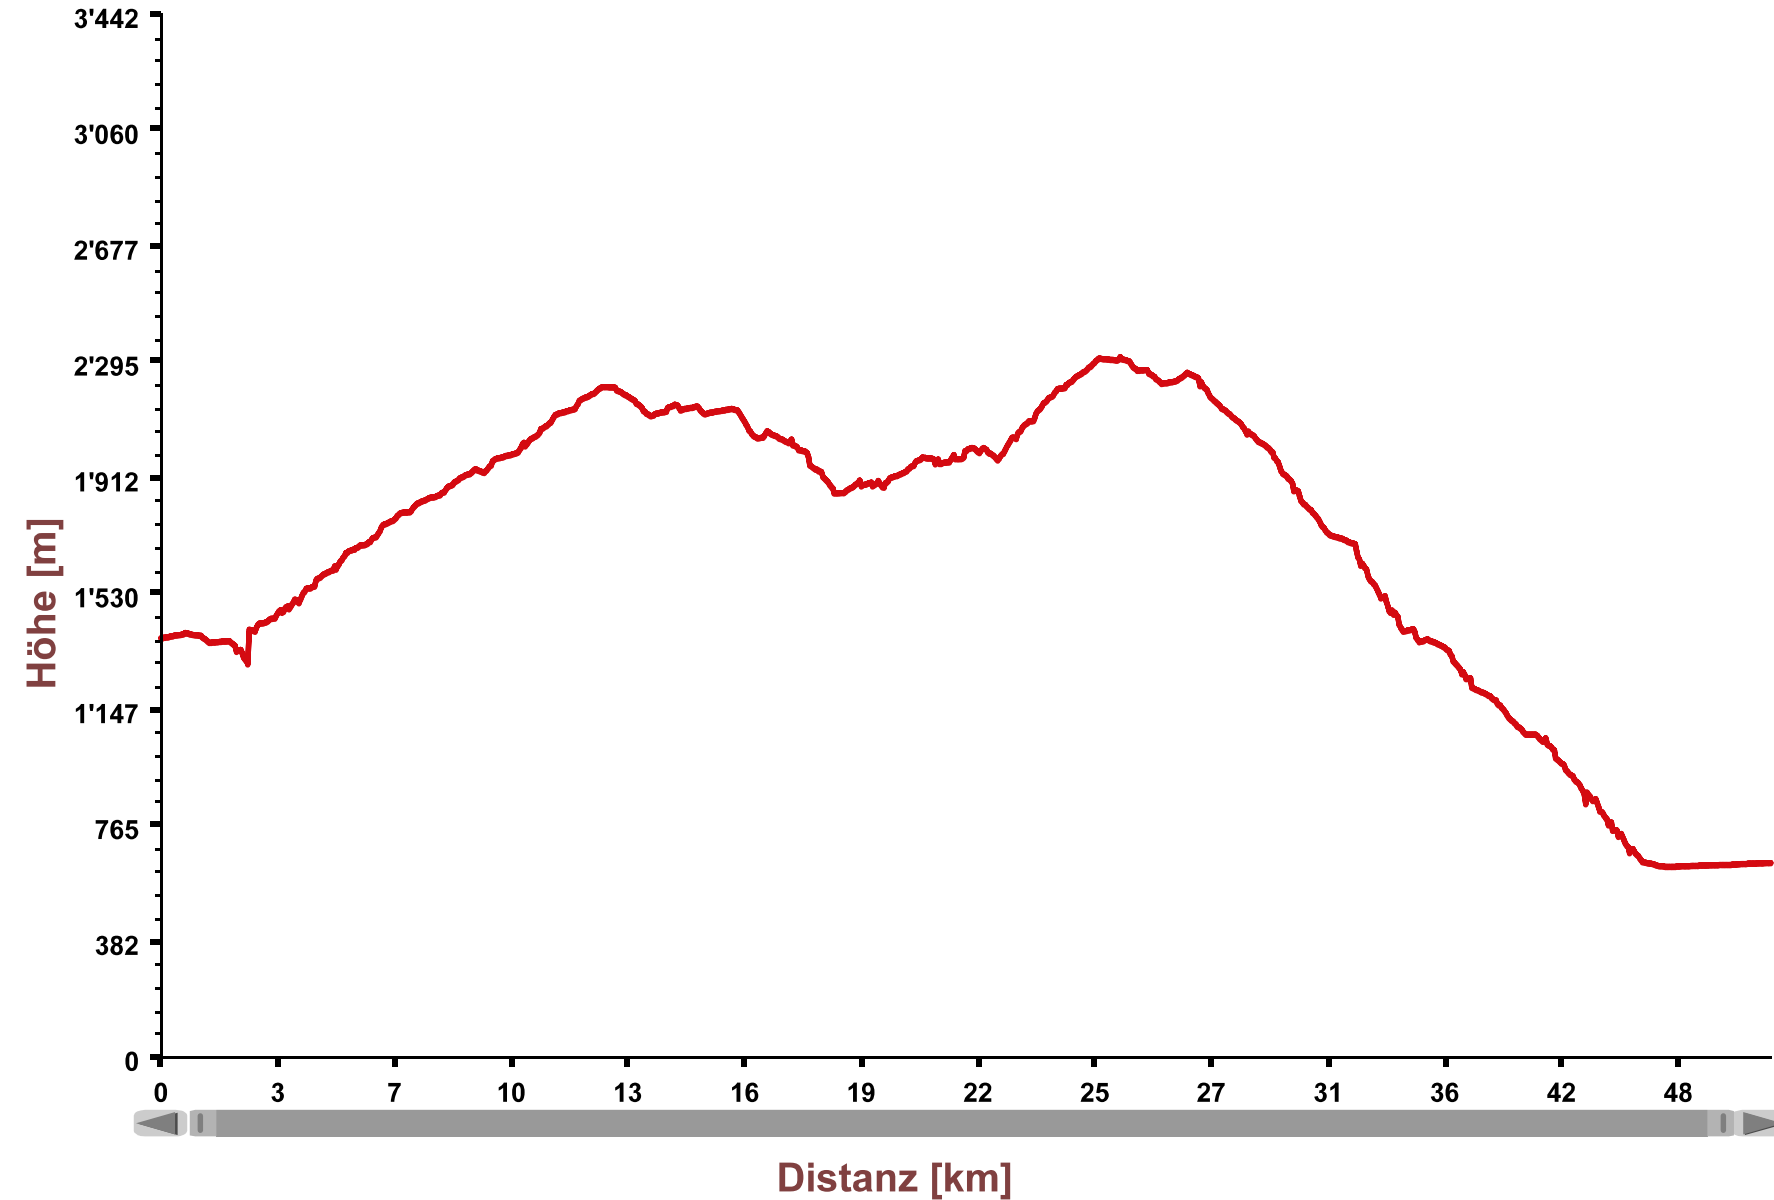

Gigathlon 2011 Sonntag

Distanz [km]

Länge: 55.18 km

Aufstieg: 1965.7 m

Abstieg: 2706.9 m

Wanderzeit: 16 h 17 min