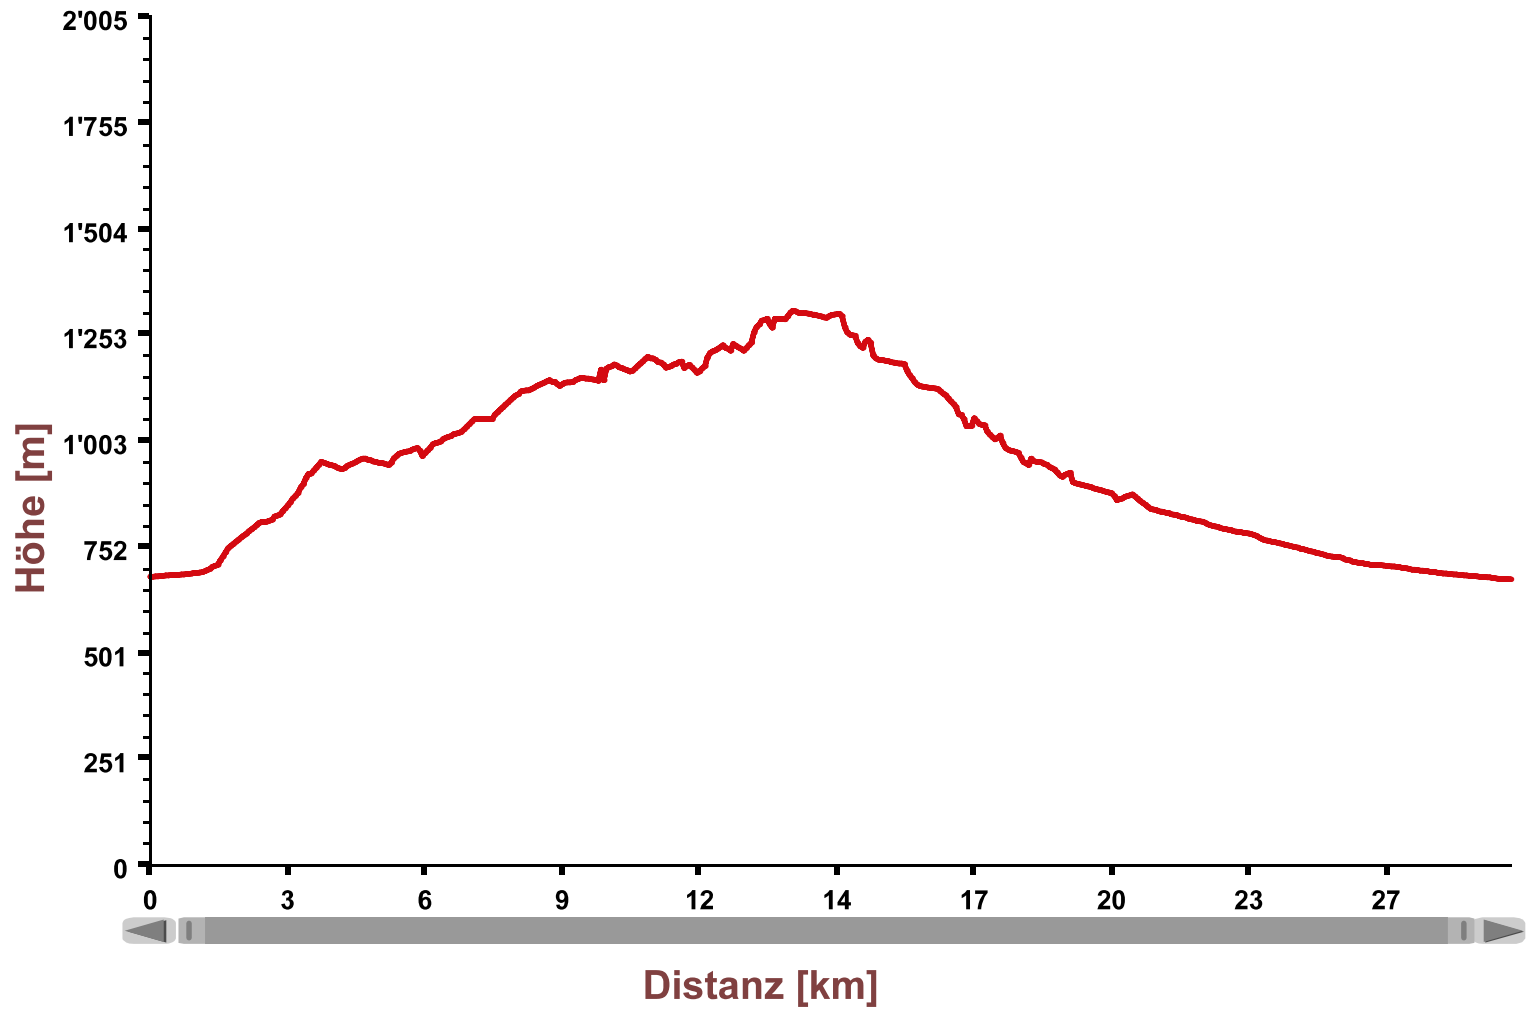

# Sumiswald Lüderenalp Langnau

**Distanz [km]**

**Länge: 29.8 km**

**Aufstieg: 949.1 m**

**Abstieg: 954.9 m**

**Wanderzeit: 8 h 23 min**